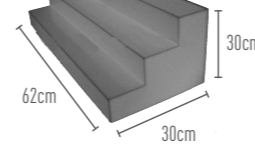

PE material