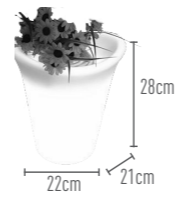

L: **60 cm**
W: **60 cm**
H: **112 cm**

Weight
13 kgs

FLOWER POT 9 HJ300V

PE material

Light Time*
8 - 12 hrs

Charging Time
4 - 5 hrs

L: **83 cm**
W: **83 cm**
H: **83 cm**

Weight
14 kgs

FLOWER POT 10 HJ300-0

PE material

Light Time*
8 - 12 hrs

Charging Time
4 - 5 hrs

L: **22 cm**
W: **23 cm**
H: **30 cm**

Weight
1 kgs

FLOWER POT 11 HJ300-P

PE material