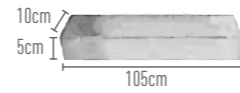

L: **110 cm**
W: **11 cm**
H: **6 cm**

Weight
2 kgs

LED DISPLAY 2 HJ916B

PE material

Light Time*
8 - 12 hrs

Charging Time
4 - 5 hrs

L: **154 cm**
W: **14 cm**
H: **8 cm**

Weight
4 kgs