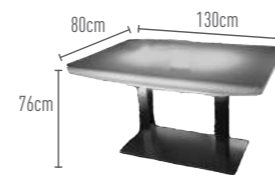

L: **90 cm**
W: **56 cm**
H: **98 cm**

Weight
27 kgs

SEATING TABLE 3 HJ336B

PE material

Light Time*
8 - 12 hrs

Charging Time
4 - 5 hrs

L: **132 cm**
W: **80 cm**
H: **78 cm**

Weight
37 kgs