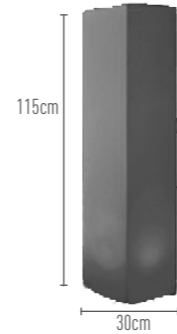

PE material