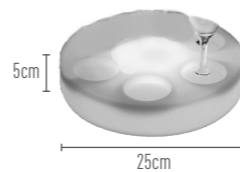

LED DISPLAY 3 HJ919A

PE material

Light Time*
8 - 12 hrs

Charging Time
4 - 5 hrs

L: **26 cm**
W: **26 cm**
H: **6 cm**

Weight
1.2 kgs

LED DISPLAY 4 HJ919B

PE material