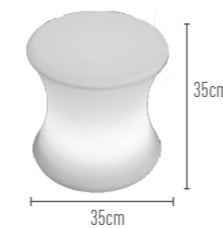

PE material

Light Time*
8 - 12 hrs

Charging Time
4 - 5 hrs

L: **42 cm**
W: **42 cm**
H: **42 cm**

Weight
5 kgs

STOOL 4 HJ3020

PE material

Light Time*
8 - 12 hrs

Charging Time
4 - 5 hrs

L: **37 cm**
W: **37 cm**
H: **37 cm**

Weight
3.5 kgs

STOOL 5 HJ3006

PE material

Light Time*
8 - 12 hrs

Charging Time
4 - 5 hrs

L: **58 cm**
W: **57 cm**
H: **46 cm**