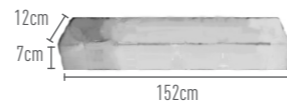

L: **110 cm**
W: **11 cm**
H: **6 cm**

Weight
2 kgs

LED DISPLAY 2 HJ916B

PE material

Light Time*
8 - 12 hrs

Charging Time
4 - 5 hrs

L: **154 cm**
W: **14 cm**
H: **8 cm**

Weight
4 kgs