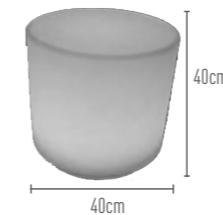

PE material

Light Time*
8 - 12 hrs

Charging Time
4 - 5 hrs

L: **42 cm**
W: **42 cm**
H: **42 cm**

Weight
5 kgs

STOOL 4 HJ3020

PE material

Light Time*
8 - 12 hrs