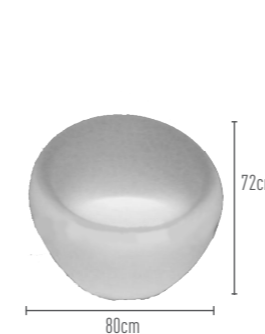

Weight
28 kgs

SOFAS

CONNECTOR MODULE

SOFA 4 HJ818

PE material

Light Time*
8 - 12 hrs

Charging Time
4 - 5 hrs

L: **82 cm**
W: **82 cm**
H: **74 cm**