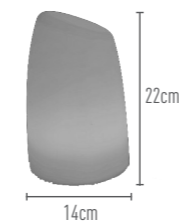

Charging Time
4 - 5 hrs

L: **23 cm**
W: **23 cm**
H: **33 cm**

Weight
1.5 kgs

LED TABLE LAMP 2 HJ918

PE material

Light Time*
8 - 12 hrs

Charging Time
4 - 5 hrs

L: **15 cm**
W: **15 cm**
H: **23 cm**