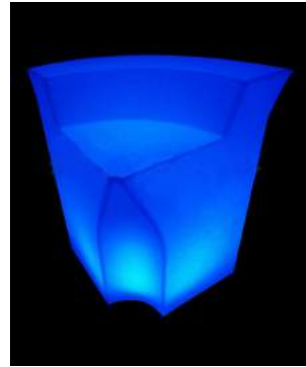

BAR COUNTER

CONNECTOR MODULE

BAR COUNTER 1 - 1/4 ROUND BAR HJ312A

PE material

Light Time*
8 - 12 hrs

Charging Time
4 - 5 hrs

L: **82 cm**
W: **82 cm**
H: **112 cm**

Weight
25 kgs