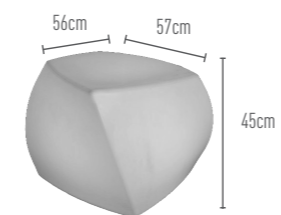

Charging Time
4 - 5 hrs

L: **37 cm**
W: **37 cm**
H: **37 cm**

Weight
3.5 kgs

STOOL 5 HJ3006

PE material

Light Time*
8 - 12 hrs

Charging Time
4 - 5 hrs

L: **58 cm**
W: **57 cm**
H: **46 cm**