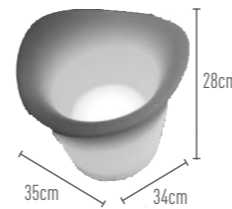

Light Time*
8 - 12 hrs

Charging Time
4 - 5 hrs

L: **42 cm**
W: **42 cm**
H: **42 cm**

Weight
5 kgs

ICE BUCKET 12 HJ33330

PE material

Light Time*
8 - 12 hrs

Charging Time
4 - 5 hrs

L: **23 cm**
W: **25 cm**
H: **30 cm**

Weight
1.5 kgs

ICE BUCKET 13 HJ33331

PE material

Light Time*
8 - 12 hrs

Charging Time
4 - 5 hrs

L: **35 cm**
W: **36 cm**
H: **30 cm**

Weight
2 kgs