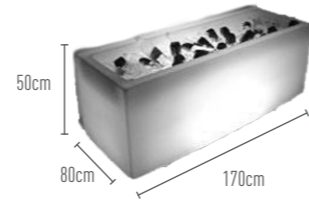

L: **182 cm**
W: **82 cm**
H: **52 cm**

Weight
39 kgs

ICE BUCKET 8 HJ92930B

PE material

Light Time*
8 - 12 hrs

Charging Time
4 - 5 hrs

L: **102 cm**
W: **42 cm**
H: **42 cm**

Weight
12 kgs