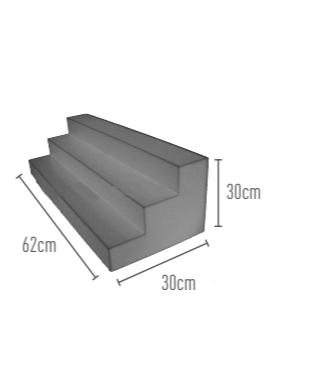

Light Time*
8 - 12 hrs

Charging Time
4 - 5 hrs

L: **30 cm**
W: **30 cm**
H: **13 cm**

Weight
1 kgs

LED DISPLAYS

CONNECTOR MODULE

LED DISPLAY 5 HJ910

PE material