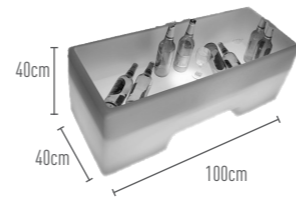

L: **182 cm**
W: **82 cm**
H: **52 cm**

Weight
39 kgs

ICE BUCKET 8 HJ92930B

PE material

Light Time*
8 - 12 hrs

Charging Time
4 - 5 hrs

L: **102 cm**
W: **42 cm**
H: **42 cm**

Weight
12 kgs